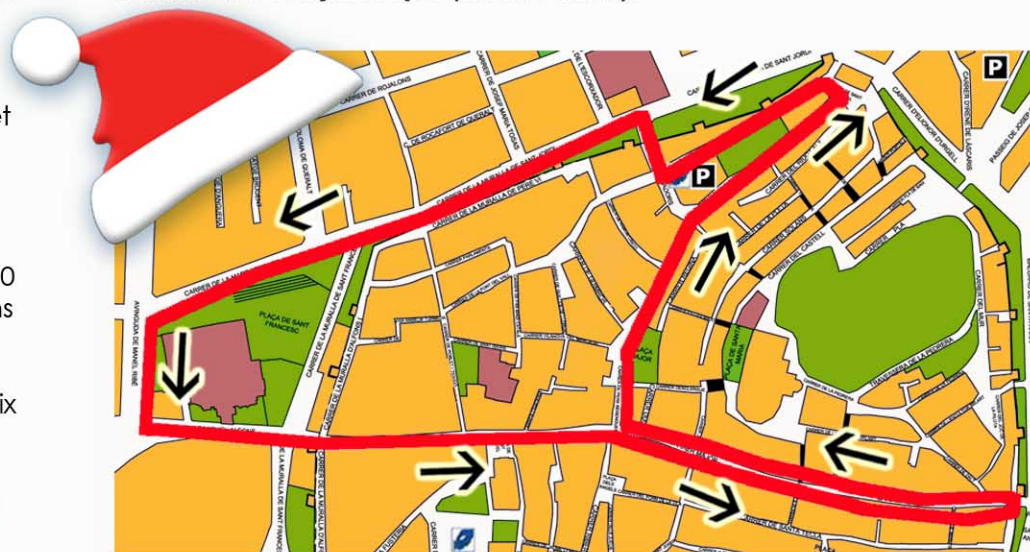

Recorregut: Plaça Major, Font Major, Sant Marçal, Font del Vall, Xolladors, Muralla Sant Jordi, Mare Vedruna, Avda. Manel Ribera, Carrer Major fins el Portal Sant Antoni, i tornada Carrer Major fins els 4 cantons, Plaça Major (dues voltes).